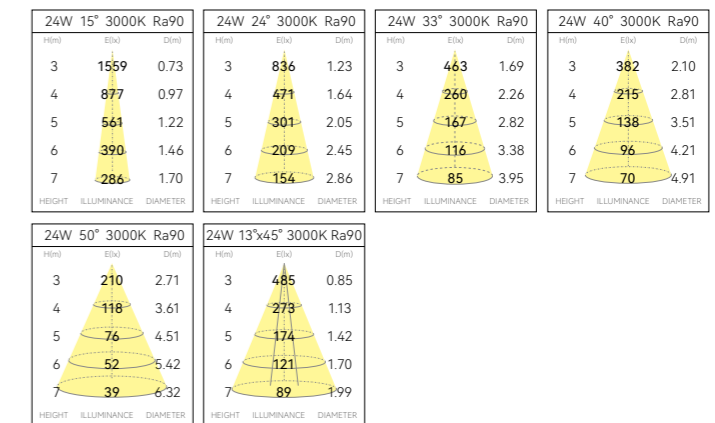

Light Distribution